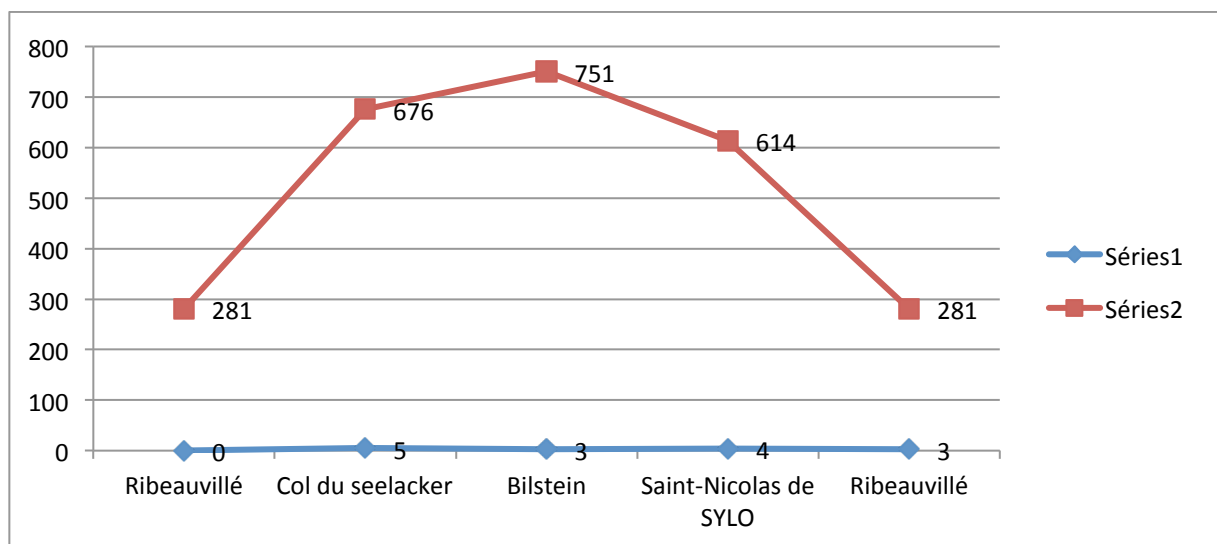

CIRCUIT RIBEAUVILLE - LE BILDSTEIN

Date : Dimanche 5 mai 2019

Rendez-vous : 9h sur le parking de l'école à Offenheim

Durée : 5 heures

Distance : 15 km

Dénivelé : 575 m

Recommandations : Chaussures de marche obligatoires, repas tiré du sac.